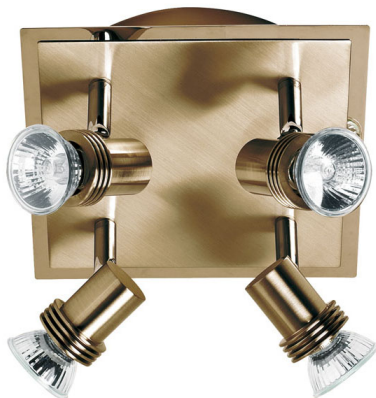

Φωτιστικό επιφάνειας οροφής spot 4X50W GU10 230V IP20

ΚΑΤΑΣΚΕΥΑΣΤΗΣ: VIOKEF

ΤΥΠΟΣ: CHA-CHA

ΚΑΥΚΑΣ ID: 510462001

SKU: 462001

EAN CODE: 5201769036056

Ντουί	GU10	Τύπος τάσης	AC
Σύστημα έναυσης	Δεν απαιτείται	Υλικό κατασκευής	Χάλυβας
Λαμπτήρας	Πυρακτώσεως ECO	Τύπος φωτιστικού	οροφής spot
Βαθμός προστασίας (IP)	IP20	Πλάτος	200mm
Ισχύς λαμπτήρα	50W	Ρυθμιζόμενη ένταση	ΝΑΙ
Με διακόπτη	ΟΧΙ	Μήκος	200mm
Ονομαστική τάση	230V	Με λάμπα	ΝΑΙ
Για αριθμό λαμπτήρων	4		