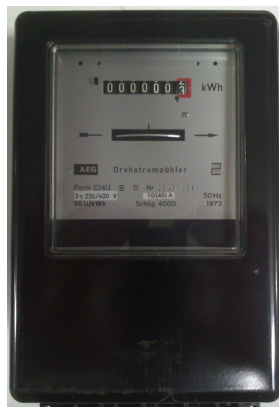

Μετρητής κιλοβατώρας kW/h 40A IP20

ΚΑΤΑΣΚΕΥΑΣΤΗΣ:

ΤΥΠΟΣ:

ΚΑΥΚΑΣ ID: 241136705

SKU: 415-00-78-00342

EAN CODE:

Μέθοδος τοποθέτησης	Επιφανειακή	Τύπος	Άμεσης μέτρησης
Κατάλληλο για	Αγορά	Είδος ένδειξης	Αναλογικό
Τύπος μέτρου	Ηλεκτρομηχανολογικό	Βαθμός προστασίας (IP)	IP20
Τύπος ενέργειας	Ενεργός ισχύς	Τύπος χρέωσης	Μία χρέωση
Τύπος πόλου	Τετραπλός αγωγός	Συχνότητα	50/60Hz
Μέγ. ρεύμα (I_{max})	40A	Μηχανισμός διαφυγής	OXI
Ονομαστική τάση (U_n) NL	400V	Ονομαστική τάση (U_n) LL	400V
Ονομαστικό ρεύμα (I_n)	40A		