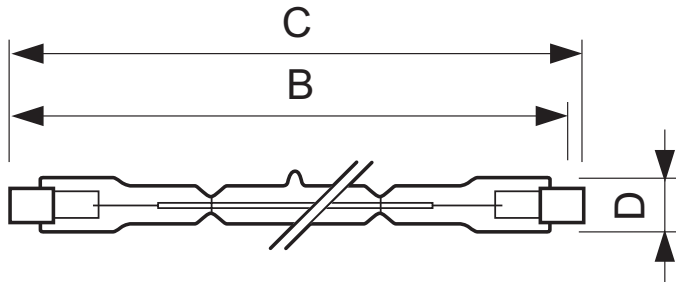

• Στοιχεία προϊόντος

8 ψήφιος Ευρωπαϊκός Κωδικός Παραγγελίας	853803 00
15ψήφιος Κωδικός Προϊόντος	872790085380300
Όνομασία προϊόντος N	Plusline ES Small 118mm 2y 240W R7s 230V 1BB
Όνομασία προϊόντος	Plusline ES 118mm 2y 240W R7s 230V 1BB
Τεμάχια ανά κουτί	1
Κουτιά ανά συσκευασία	10X10CC

Συσκευασίες ανά χαρτοκιβώτιο	100
Barcode κουτιού-EAN 1	8727900853803
Barcode συσκευασίας-EAN2	8727900853810
Barcode χαρτοκιβωτίου-EAN3	8727900853827
Δωδεκαψήφιος Κωδικός Logistic N	924572044210
Κωδικός ILCOS	HDG//RS-240-230-R7s-114,2
Καθαρό βάρος ανά τεμάχιο	9.000 gr

Σχεδιάγραμμα διαστάσεων

R7s

Plusline ES Small 118mm 2y 240W R7s 230V 1BB

Product	B (Min)	B (Norm)	B (Max)	C (Max)	D (Max)
DESmall 118mm 2y 240W R7s 230V T11 CL	112.6	114.2	115.8	118	11

© 2014 Koninklijke Philips N.V. (Royal Philips)
Με την επιφύλαξη παντός δικαιώματος.

Οι προδιαγραφές υπόκεινται σε αλλαγές χωρίς προηγούμενη ειδοποίηση. Τα εμπορικά σήματα ανήκουν στην Koninklijke Philips N.V. (Royal Philips) ή στους αντίστοιχους ιδιοκτήτες τους.

www.philips.com/lighting

2014, Μάιος 1
τα δεδομένα υπόκεινται σε αλλαγές