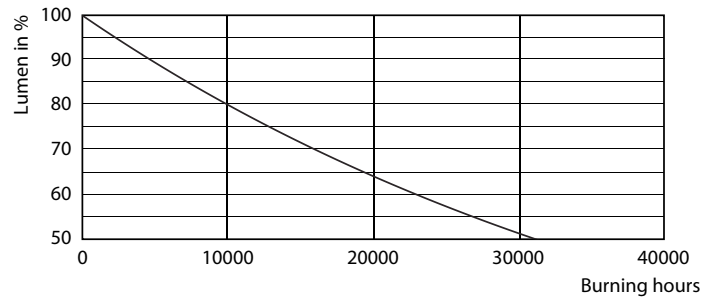

Κλασσικοί λαμπτήρες νήματος LED

Διάρκεια ζωής

LEDbulb 60W E14 827 FR B38

LEDbulb 60W E14 827 FR B38