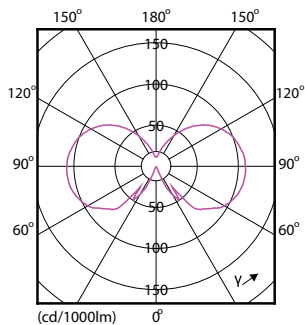

Product	D	C
CLA LEDBulb ND 7-60W A60 E27 840 CL	60 mm	106 mm

Φωτομετρικά δεδομένα

Κλασσικοί λαμπτήρες νήματος LED

Διάρκεια ζωής

LEDbulb 60W E14 827 FR B38

LEDbulb 60W E14 827 FR B38