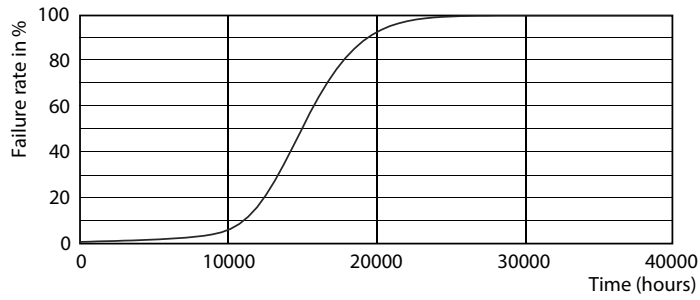

Κλασσικοί λαμπτήρες νήματος LED

Διάρκεια ζωής

LEDbulb 60W E14 827 FR B38

LEDbulb 60W E14 827 FR B38