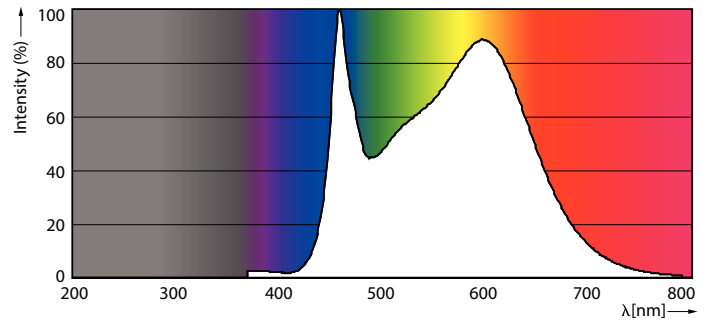

Φωτομετρικά δεδομένα