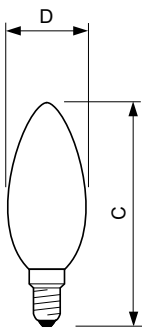

Κλασικοί γαλακτόχρωμοι λαμπτήρες LED κεριού και luster

Μηχανικά εξαρτήματα και περιβλήμα

Φινίρισμα λαμπτήρα Mat (FR)

Έγκριση και εφαρμογή

Επίπεδα Ενεργειακής Απόδοσης (EEL) A++

Κατανάλωση ενέργειας kWh/1000 ώρες 5 kWh

Στοιχεία προϊόντος

Πλήρης κωδικός προϊόντος 871869670639800

Όνομα παραγγελίας προϊόντος CLA LEDCandle ND 4.3-40W B35 E14 FR

EAN/UPC 8718696706398

Κωδικός παραγγελίας 70639800

Local Code CLEDC4.3E14B35F

Αριθμητής - Ποσότητα ανά συσκευασία 1

Αριθμητής - Πακέτα ανά εξωτερικό κουτί 10

Αρ. υλικού (12NC) 929001345302

Καθαρό βάρος (τεμάχιο) 0.014 kg

Σχεδιάγραμμα διαστάσεων

Candle B35 230V 4-40W 250lm 2700K E14ND