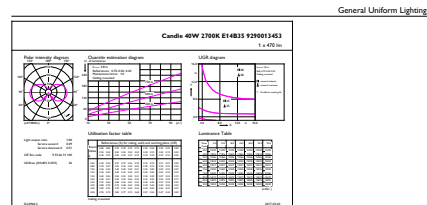

Φωτομετρικά δεδομένα