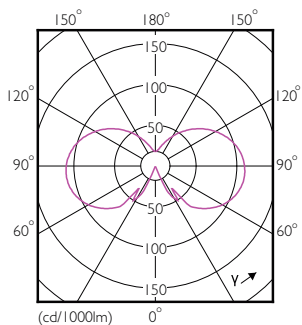

Κλασικοί γαλακτόχρωμοι λαμπτήρες LED κεριού και luster

Φωτομετρικά δεδομένα

LEDbulb 40W E14 827 FR B35