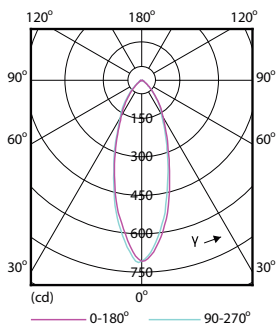

Φωτομετρικά δεδομένα

CorePro LEDspotMV 65W GU10 830 36D