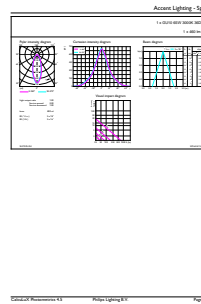

Φωτομετρικά δεδομένα

CorePro LEDspotMV 65W GU10 830 36D