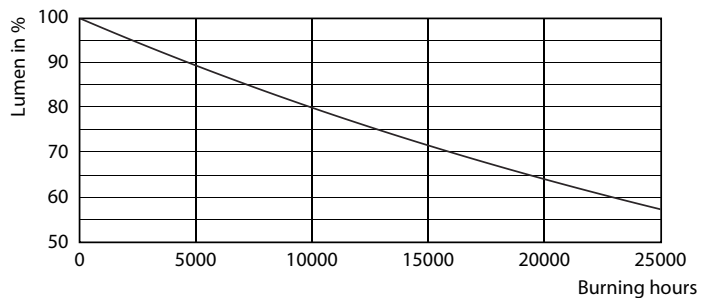

CorePro LEDspot MV

Διάρκεια ζωής

CorePro LEDspotMV 65W GU10 830 36D

CorePro LEDspotMV 65W GU10 830 36D