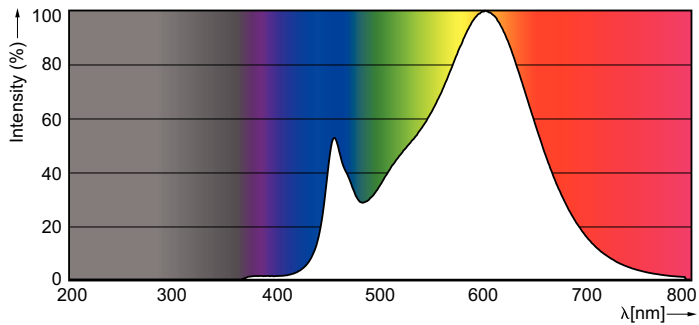

Φωτομετρικά δεδομένα

CorePro LEDspotMV 65W GU10 830 36D