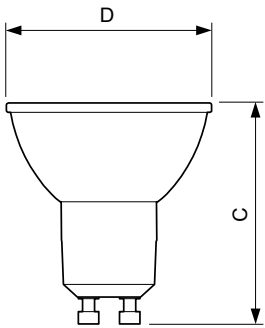

CorePro LEDspot MV

Επίπεδα Ενεργειακής Απόδοσης (EEL)	A++
Κατανάλωση ενέργειας kWh/1000 ώρες	5 kWh
Στοιχεία προϊόντος	
Πλήρης κωδικός προϊόντος	871869674385000
Όνομα παραγγελίας προϊόντος	CorePro LEDspot 5-65W GU10 830 36D ND
EAN/UPC	8718696743850

Κωδικός παραγγελίας	74385000
Local Code	CLED5GU/36830
Αριθμητής - Ποσότητα ανά συσκευασία	1
Αριθμητής - Πακέτα ανά εξωτερικό κουτί	10
Αρ. υλικού (12NC)	929001381202
Καθαρό βάρος (τεμάχιο)	0.038 kg

Σχεδιάγραμμα διαστάσεων

GU10 230V 5W-65W 460lm 36D 3000K ND

Product	D	C
CorePro LEDspot 5-65W GU10 830 36D ND	50 mm	54 mm