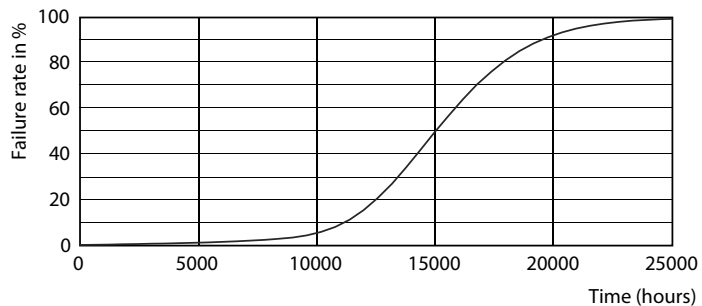

CorePro LEDspot MV

Διάρκεια ζωής

CorePro LEDspotMV 65W GU10 830 36D

CorePro LEDspotMV 65W GU10 830 36D