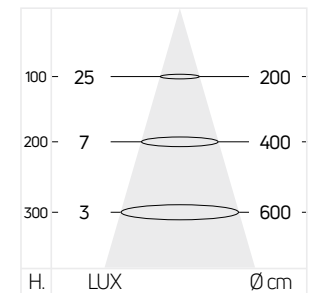

ΚΩΔΙΚΟΣ	WATT	ΧΡΩΜΑ	ΒΑΣΗ	LUMEN
LGLWE146S	6	3000	E14	470
LGLCE146S	6	4000	E14	470
LGLDE146S	6	6500	E14	470
LGLWE146SD Dimmable	6	3000	E14	470
LGLWE276S	6	3000	E27	470
LGLCE276S	6	4000	E27	470
LGLDE276S	6	6500	E27	470
LGLWE276SD Dimmable	6	3000	E27	470