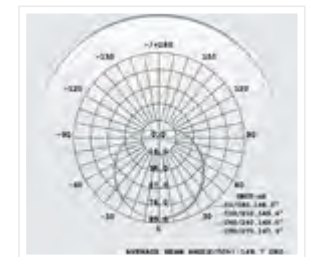

ΚΩΔΙΚΟΣ	WATT	ΧΡΩΜΑ	ΒΑΣΗ	LUMEN
LGLWE146S	6	3000	E14	470
LGLCE146S	6	4000	E14	470
LGLDE146S	6	6500	E14	470
LGLWE146SD Dimmable	6	3000	E14	470
LGLWE276S	6	3000	E27	470
LGLCE276S	6	4000	E27	470
LGLDE276S	6	6500	E27	470
LGLWE276SD Dimmable	6	3000	E27	470