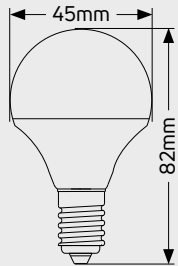

GEYER

G45 6W

Economy

ΛΑΜΠΤΗΡΕΣ LED

**ΓΕΝΙΚΑ ΧΑΡΑΚΤΗΡΙΣΤΙΚΑ**

ΠΕΡΙΓΡΑΦΗ	ΛΑΜΠΤΗΡΑΣ G45
ΣΥΣΚΕΥΑΣΙΑ	1/5/100 τμχ.
ΠΡΟΣΤΑΣΙΑ ΕΝΑΝΤΙ ΕΙΣΡΟΗΣ	IP20
ΔΙΑΣΤΑΣΕΙΣ	Ø45 X Y82 (mm) Ø45 X Y83 (mm)
ΒΑΡΟΣ	20gr, 22gr

ΧΑΡΑΚΤΗΡΙΣΤΙΚΑ ΦΩΤΕΙΝΟΤΗΤΑΣ

ΔΕΣΜΗ ΦΩΤΟΣ	190°
ΤΥΠΟΣ LED	SMD
RA	≥80

ΗΛΕΚΤΡΟΛΟΓΙΚΑ ΧΑΡΑΚΤΗΡΙΣΤΙΚΑ

WATT	6W
ΤΑΣΗ	220-240V, 180-260V (Dimmable)
ΣΥΝΤΕΛΕΣΤΗΣ ΣΥΝΗΜΙΤΟΝΟΥ	≥0.5

ΥΛΙΚΟ ΚΑΤΑΣΚΕΥΗΣ

ΔΙΑΧΥΤΗΣ	PC
ΣΩΜΑ	PBT

ΕΓΓΥΗΣΕΙΣ

ΕΝΕΡΓΕΙΑΚΗ ΚΛΑΣΗ	A+
ΕΓΓΥΗΣΗ	2 ΧΡΟΝΙΑ
ΔΙΑΡΚΕΙΑ ΖΩΗΣ	25000 ΩΡΕΣ