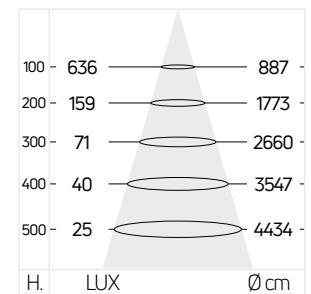

GEYER

HighPower 18W, 27W, 36W

IP44, P_f≥0.9, 180-265V

ΛΑΜΠΤΗΡΕΣ LED

**ΓΕΝΙΚΑ ΧΑΡΑΚΤΗΡΙΣΤΙΚΑ**

ΠΕΡΙΓΡΑΦΗ	ΛΑΜΠΤΗΡΑΣ High Power E27
ΣΥΣΚΕΥΑΣΙΑ	1/10/50 τμχ., 1/20 τμχ., 1/20 τμχ
ΠΡΟΣΤΑΣΙΑ ΕΝΑΝΤΙ ΕΙΣΡΟΗΣ	IP44
ΔΙΑΣΤΑΣΕΙΣ	Ø80 X Y150 (mm), Ø100 X Y185 (mm), Ø120 X Y214 (mm)
ΒΑΡΟΣ	139gr, 317gr, 447gr

ΧΑΡΑΚΤΗΡΙΣΤΙΚΑ ΦΩΤΕΙΝΟΤΗΤΑΣ

ΔΕΣΜΗ ΦΩΤΟΣ	270°
ΤΥΠΟΣ LED	SMD
RA	≥80

ΗΛΕΚΤΡΟΛΟΓΙΚΑ ΧΑΡΑΚΤΗΡΙΣΤΙΚΑ

WATT	18W, 27W, 36W
ΤΑΣΗ	180-265V
ΣΥΝΤΕΛΕΣΤΗΣ ΣΥΝΗΜΙΤΟΝΟΥ	≥0.9

ΥΛΙΚΟ ΚΑΤΑΣΚΕΥΗΣ

ΔΙΑΧΥΤΗΣ	PC
ΣΩΜΑ	PBT+AL

ΕΓΓΥΗΣΕΙΣ

ΕΝΕΡΓΕΙΑΚΗ ΚΛΑΣΗ	A+
ΕΓΓΥΗΣΗ	3 ΧΡΟΝΙΑ
ΔΙΑΡΚΕΙΑ ΖΩΗΣ	25000 ΩΡΕΣ

ΘΕΡΜΟΚΡΑΣΙΑ

ΑΠΟΘΗΚΕΥΣΗΣ	-20 ΕΩΣ +40 °C
ΛΕΙΤΟΥΡΓΙΑΣ	-20 ΕΩΣ +40 °C

**180-265V**Αναφέρεται στο **Highpower 36W**

ΚΩΔΙΚΟΣ	WATT	ΧΡΩΜΑ	ΒΑΣΗ	LUMEN
LHPC2718	18	4000	E27	1800
LHPC2727	27	4000	E27	2400
LHPC2736	36	4000	E27	3200