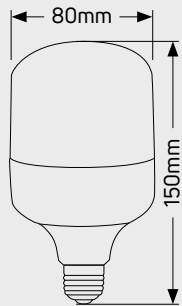

GEYER

HighPower 18W, 27W, 36W

IP44, P_f≥0.9, 180-265V

ΛΑΜΠΤΗΡΕΣ LED

**ΓΕΝΙΚΑ ΧΑΡΑΚΤΗΡΙΣΤΙΚΑ**

ΠΕΡΙΓΡΑΦΗ	ΛΑΜΠΤΗΡΑΣ High Power E27
ΣΥΣΚΕΥΑΣΙΑ	1/10/50 τμχ., 1/20 τμχ., 1/20 τμχ
ΠΡΟΣΤΑΣΙΑ ΕΝΑΝΤΙ ΕΙΣΡΟΗΣ	IP44
ΔΙΑΣΤΑΣΕΙΣ	Ø80 X Y150 (mm), Ø100 X Y185 (mm), Ø120 X Y214 (mm)
ΒΑΡΟΣ	139gr, 317gr, 447gr

ΧΑΡΑΚΤΗΡΙΣΤΙΚΑ ΦΩΤΕΙΝΟΤΗΤΑΣ

ΔΕΣΜΗ ΦΩΤΟΣ	270°
ΤΥΠΟΣ LED	SMD
RA	≥80

ΗΛΕΚΤΡΟΛΟΓΙΚΑ ΧΑΡΑΚΤΗΡΙΣΤΙΚΑ

WATT	18W, 27W, 36W
ΤΑΣΗ	180-265V
ΣΥΝΤΕΛΕΣΤΗΣ ΣΥΝΗΜΙΤΟΝΟΥ	≥0.9

ΥΛΙΚΟ ΚΑΤΑΣΚΕΥΗΣ

ΔΙΑΧΥΤΗΣ	PC
ΣΩΜΑ	PBT+AL

ΕΓΓΥΗΣΕΙΣ

ΕΝΕΡΓΕΙΑΚΗ ΚΛΑΣΗ	A+
ΕΓΓΥΗΣΗ	3 ΧΡΟΝΙΑ
ΔΙΑΡΚΕΙΑ ΖΩΗΣ	25000 ΩΡΕΣ

ΘΕΡΜΟΚΡΑΣΙΑ

ΑΠΟΘΗΚΕΥΣΗΣ	-20 ΕΩΣ +40 °C
ΛΕΙΤΟΥΡΓΙΑΣ	-20 ΕΩΣ +40 °C

**180-265V**Αναφέρεται στο **Highpower 36W**

ΚΩΔΙΚΟΣ	WATT	ΧΡΩΜΑ	ΒΑΣΗ	LUMEN
LHPC2718	18	4000	E27	1800
LHPC2727	27	4000	E27	2400
LHPC2736	36	4000	E27	3200