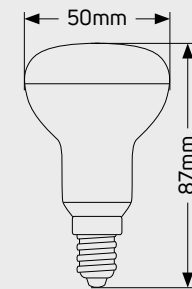

R50 5W

GEYER

ΚΕΦΑΛΑΙΟ Α

ΛΑΜΠΤΗΡΕΣ LED

ΓΕΝΙΚΑ ΧΑΡΑΚΤΗΡΙΣΤΙΚΑ

ΠΕΡΙΓΡΑΦΗ ΛΑΜΠΤΗΡΑΣ R50, E14

ΣΥΣΚΕΥΑΣΙΑ 1/10/50 τμχ.

ΠΡΟΣΤΑΣΙΑ ΕΝΑΝΤΙ ΕΙΣΡΟΗΣ IP20

ΔΙΑΣΤΑΣΕΙΣ Ø50 X Y87 (mm)

ΒΑΡΟΣ 50gr

ΧΑΡΑΚΤΗΡΙΣΤΙΚΑ ΦΩΤΕΙΝΟΤΗΤΑΣ

ΔΕΣΜΗ ΦΩΤΟΣ 120°

ΤΥΠΟΣ LED SMD

RA ≥80

ΗΛΕΚΤΡΟΛΟΓΙΚΑ ΧΑΡΑΚΤΗΡΙΣΤΙΚΑ

WATT 5W