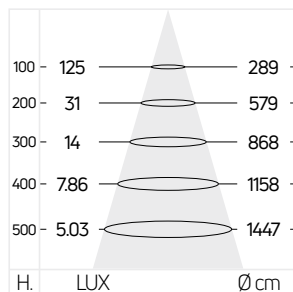

R50 5W

GEYER

ΚΕΦΑΛΑΙΟ Α

ΛΑΜΠΤΗΡΕΣ LED

ΓΕΝΙΚΑ ΧΑΡΑΚΤΗΡΙΣΤΙΚΑ

ΠΕΡΙΓΡΑΦΗ ΛΑΜΠΤΗΡΑΣ R50, E14

ΣΥΣΚΕΥΑΣΙΑ 1/10/50 τμχ.

ΠΡΟΣΤΑΣΙΑ ΕΝΑΝΤΙ ΕΙΣΡΟΗΣ IP20

ΔΙΑΣΤΑΣΕΙΣ Ø50 X Y87 (mm)

ΒΑΡΟΣ 50gr

ΧΑΡΑΚΤΗΡΙΣΤΙΚΑ ΦΩΤΕΙΝΟΤΗΤΑΣ

ΔΕΣΜΗ ΦΩΤΟΣ 120°

ΤΥΠΟΣ LED SMD

RA ≥80

ΗΛΕΚΤΡΟΛΟΓΙΚΑ ΧΑΡΑΚΤΗΡΙΣΤΙΚΑ

WATT 5W