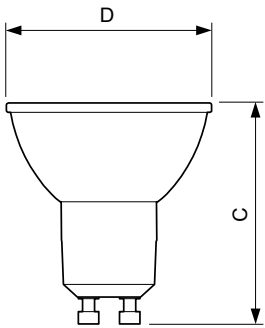

CorePro LEDspot MV

Επίπεδα Ενεργειακής Απόδοσης (EEL)	A+
Κατανάλωση ενέργειας kWh/1000 ώρες	5 kWh
Στοιχεία προϊόντος	
Πλήρης κωδικός προϊόντος	871869675251700
Όνομα παραγγελίας προϊόντος	Corepro LEDspot CLA 4.6-50W GU10 827 36D
EAN/UPC	8718696752517

Κωδικός παραγγελίας	75251700
Local Code	CLED4.6GU/36827
Αριθμητής - Ποσότητα ανά συσκευασία	1
Αριθμητής - Πακέτα ανά εξωτερικό κουτί	10
Αρ. υλικού (12NC)	929001215232
Καθαρό βάρος (τεμάχιο)	0.038 kg

Σχεδιάγραμμα διαστάσεων

LEDClassic 50W GU10 WW 230V 36D ND 1BC/6