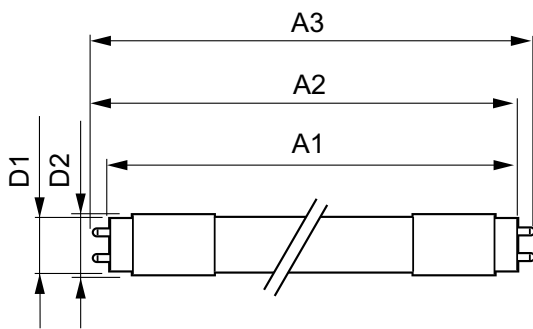

MASTER LEDtube EM/Mains

Μέγιστη θερμ. περιβλήματος λειτουργίας (ονομ.)	60 °C
Συστήματα ελέγχου και ρύθμιση της έντασης	
Δυνατότητα ρύθμισης της έντασης φωτισμού	No
Μηχανικά εξαρτήματα και περίβλημα	
Μήκος προϊόντος	1500 mm
Έγκριση και εφαρμογή	
Προϊόν εξοικονόμησης ενέργειας	Yes
Επίπεδα Ενεργειακής Απόδοσης (EEL)	A++
Διαπιστεύσεις	Σήμανση CE RoHS compliance KEMA Keur certificate
Κατανάλωση ενέργειας kWh/1000 ώρες	20 kWh

Προειδοποίηση & ασφάλεια

• -

Σχεδιάγραμμα διαστάσεων

TLED 5ft 20W-58W 3100lm 160D 6500K G13ND

Product	D1	D2	A1	A2	A3
MAS LEDtube 1500mm HO 20W865 T8	25.78 mm	28 mm	1500 mm	1507.1 mm	1514.2 mm

Φωτομετρικά δεδομένα