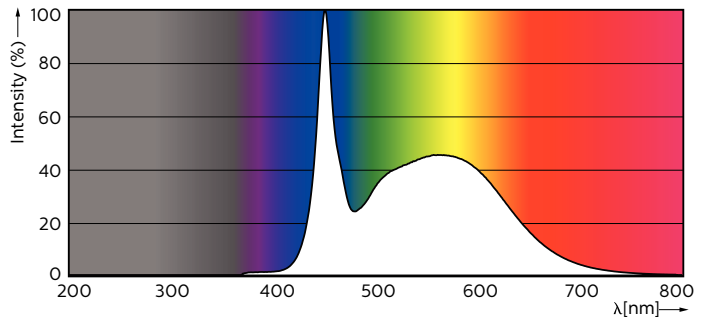

MASTER LEDtube EM/Mains

Μέγιστη θερμ. περιβλήματος λειτουργίας (ονομ.)	60 °C
Συστήματα ελέγχου και ρύθμιση της έντασης	
Δυνατότητα ρύθμισης της έντασης φωτισμού	No
Μηχανικά εξαρτήματα και περίβλημα	
Μήκος προϊόντος	1500 mm
Έγκριση και εφαρμογή	
Προϊόν εξοικονόμησης ενέργειας	Yes
Επίπεδα Ενεργειακής Απόδοσης (EEL)	A++
Διαπιστεύσεις	Σήμανση CE RoHS compliance KEMA Keur certificate
Κατανάλωση ενέργειας kWh/1000 ώρες	20 kWh

Στοιχεία προϊόντος	
Πλήρης κωδικός προϊόντος	871869668716100
Όνομα παραγωγέας προϊόντος	MAS LEDtube 1500mm HO 20W865 T8
EAN/UPC	8718696687161
Κωδικός παραγωγέας	68716100
Local Code	MLDTH/20/1586R
Αριθμητής - Ποσότητα ανά συσκευασία	1
Αριθμητής - Πακέτα ανά εξωτερικό κουτί	10
Αρ. υλικού (12NC)	929001298802
Καθαρό βάρος (τεμάχιο)	0.310 kg

Προειδοποίηση & ασφάλεια

• -

Σχεδιάγραμμα διαστάσεων

Product	D1	D2	A1	A2	A3
MAS LEDtube 1500mm HO 20W865 T8	25.78 mm	28 mm	1500 mm	1507.1 mm	1514.2 mm

Φωτομετρικά δεδομένα