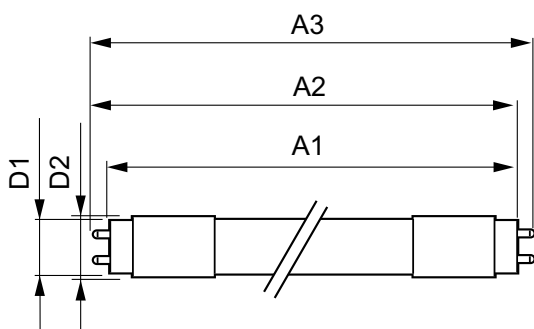

MASTER LEDtube EM/Mains

Μέγιστη θερμ. περιβλήματος λειτουργίας (ονομ.)	60 °C
Συστήματα ελέγχου και ρύθμιση της έντασης	
Δυνατότητα ρύθμισης της έντασης φωτισμού	Ναι
Μηχανικά εξαρτήματα και περίβλημα	
Μήκος προϊόντος	1500 mm
Έγκριση και εφαρμογή	
Προϊόν εξοικονόμησης ενέργειας	Yes
Επίπεδα Ενεργειακής Απόδοσης (EEL)	A++
Διαπιστεύσεις	Σήμανση CE RoHS compliance KEMA Keur certificate
Κατανάλωση ενέργειας kWh/1000 ώρες	24 kWh

Προειδοποίηση & ασφάλεια

• -

Σχεδιάγραμμα διαστάσεων

TLED 4ft 24W-58W 3700lm 160D 4000K G13ND

Product	D1	D2	A1	A2	A3
MAS LEDtube 1500mm UO 24W 840 T8	25.78 mm	28 mm	1498.7 mm	1505.8 mm	1512.9 mm

Φωτομετρικά δεδομένα