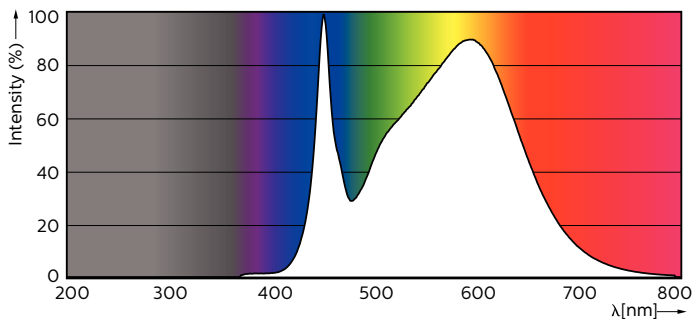

MASTER LEDtube EM/Mains

Μέγιστη θερμ. περιβλήματος λειτουργίας (ονομ.)	60 °C
Συστήματα ελέγχου και ρύθμιση της έντασης	
Δυνατότητα ρύθμισης της έντασης φωτισμού	Ναι
Μηχανικά εξαρτήματα και περίβλημα	
Μήκος προϊόντος	1500 mm
Έγκριση και εφαρμογή	
Προϊόν εξοικονόμησης ενέργειας	Yes
Επίπεδα Ενεργειακής Απόδοσης (EEL)	A++
Διαπιστεύσεις	Σήμανση CE RoHS compliance KEMA Keur certificate
Κατανάλωση ενέργειας kWh/1000 ώρες	24 kWh

Στοιχεία προϊόντος

Πλήρης κωδικός προϊόντος	871869668744400
Όνομα παραγωγέας προϊόντος	MAS LEDtube 1500mm UO 24W 840 T8
EAN/UPC	8718696687444
Κωδικός παραγωγέας	68744400
Local Code	MLDTU/24/1584R
Αριθμητής - Ποσότητα ανά συσκευασία	1
Αριθμητής - Πακέτα ανά εξωτερικό κουτί	10
Αρ. υλικού (12NC)	929001298202
Καθαρό βάρος (τεμάχιο)	0.450 kg

Προειδοποίηση & ασφάλεια

• -

Σχεδιάγραμμα διαστάσεων

Product	D1	D2	A1	A2	A3
MAS LEDtube 1500mm UO 24W 840 T8	25.78 mm	28 mm	1498.7 mm	1505.8 mm	1512.9 mm

Φωτομετρικά δεδομένα