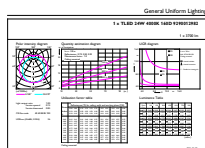

Προειδοποίηση & ασφάλεια

• -

Σχεδιάγραμμα διαστάσεων

TLED 4ft 24W-58W 3700lm 160D 4000K G13ND

Product	D1	D2	A1	A2	A3
MAS LEDtube 1500mm UO 24W 840 T8	25.78 mm	28 mm	1498.7 mm	1505.8 mm	1512.9 mm

Φωτομετρικά δεδομένα