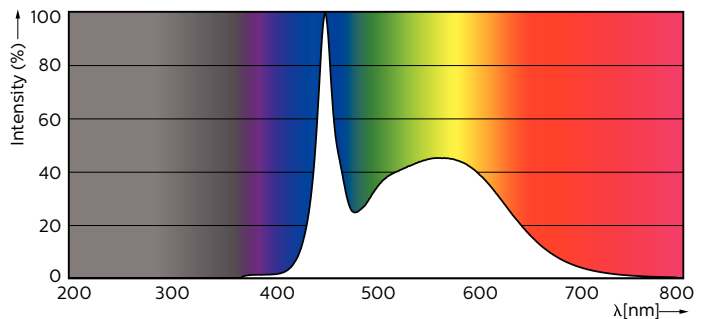

MASTER LEDtube EM/Mains

Μέγιστη θερμ. περιβλήματος λειτουργίας (ονομ.)	60 °C
Συστήματα ελέγχου και ρύθμιση της έντασης	
Δυνατότητα ρύθμισης της έντασης φωτισμού	Ναι
Μηχανικά εξαρτήματα και περίβλημα	
Μήκος προϊόντος	1500 mm
Έγκριση και εφαρμογή	
Προϊόν εξοικονόμησης ενέργειας	Yes
Επίπεδα Ενεργειακής Απόδοσης (EEL)	A++
Διαπιστεύσεις	Σήμανση CE RoHS compliance KEMA Keur certificate
Κατανάλωση ενέργειας kWh/1000 ώρες	24 kWh

Στοιχεία προϊόντος	
Πλήρης κωδικός προϊόντος	871869668746800
Όνομα παραγωγέας προϊόντος	MAS LEDtube 1500mm UO 24W 865 T8
EAN/UPC	8718696687468
Κωδικός παραγωγέας	68746800
Local Code	MLDTU/24/1586R
Αριθμητής - Ποσότητα ανά συσκευασία	1
Αριθμητής - Πακέτα ανά εξωτερικό κουτί	10
Αρ. υλικού (12NC)	929001298302
Καθαρό βάρος (τεμάχιο)	0.450 kg

Προειδοποίηση & ασφάλεια

• -

Σχεδιάγραμμα διαστάσεων

Product	D1	D2	A1	A2	A3
MAS LEDtube 1500mm UO 24W 865 T8	25.78 mm	28 mm	1498.7 mm	1505.8 mm	1512.9 mm

Φωτομετρικά δεδομένα