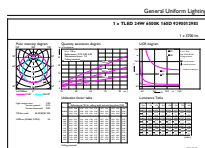

Προειδοποίηση & ασφάλεια

• -

Σχεδιάγραμμα διαστάσεων

TLED 4ft 24W-58W 3700lm 160D 6500K G13ND

Product	D1	D2	A1	A2	A3
MAS LEDtube 1500mm UO 24W 865 T8	25.78 mm	28 mm	1498.7 mm	1505.8 mm	1512.9 mm

Φωτομετρικά δεδομένα