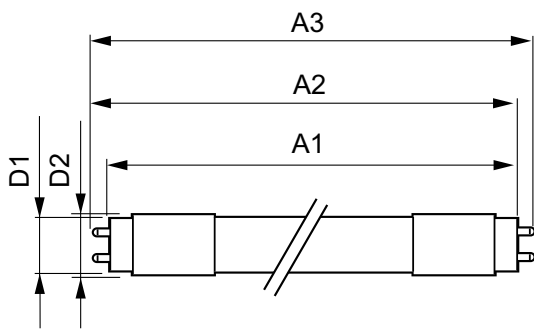

MASTER LEDtube EM/Mains

Μέγιστη θερμ. περιβλήματος λειτουργίας (ονομ.)	60 °C
Συστήματα ελέγχου και ρύθμιση της έντασης	
Δυνατότητα ρύθμισης της έντασης φωτισμού	Ναι
Μηχανικά εξαρτήματα και περίβλημα	
Μήκος προϊόντος	1500 mm
Έγκριση και εφαρμογή	
Προϊόν εξοικονόμησης ενέργειας	Yes
Επίπεδα Ενεργειακής Απόδοσης (EEL)	A++
Διαπιστεύσεις	Σήμανση CE RoHS compliance KEMA Keur certificate
Κατανάλωση ενέργειας kWh/1000 ώρες	24 kWh

Προειδοποίηση & ασφάλεια

• -

Σχεδιάγραμμα διαστάσεων

TLED 4ft 24W-58W 3700lm 160D 6500K G13ND

Product	D1	D2	A1	A2	A3
MAS LEDtube 1500mm UO 24W 865 T8	25.78 mm	28 mm	1498.7 mm	1505.8 mm	1512.9 mm

Φωτομετρικά δεδομένα