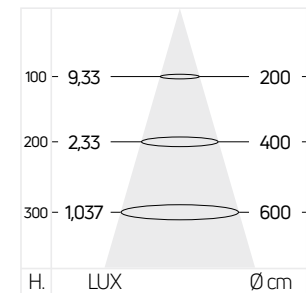

GEYER

T20 1.3W

LED λαμπάκι νυκτός

ΛΑΜΠΤΗΡΕΣ LED

**ΓΕΝΙΚΑ ΧΑΡΑΚΤΗΡΙΣΤΙΚΑ**

ΠΕΡΙΓΡΑΦΗ	ΛΑΜΠΤΗΡΑΣ T20, E14
ΣΥΣΚΕΥΑΣΙΑ	1/10/200 τμχ.
ΠΡΟΣΤΑΣΙΑ ΕΝΑΝΤΙ ΕΙΣΡΟΗΣ	IP20
ΔΙΑΣΤΑΣΕΙΣ	Ø18 X Υ52 (mm)
ΒΑΡΟΣ	9gr

ΧΑΡΑΚΤΗΡΙΣΤΙΚΑ ΦΩΤΕΙΝΟΤΗΤΑΣ

ΔΕΣΜΗ ΦΩΤΟΣ	360°
ΤΥΠΟΣ LED	COB
RA	≥80

ΗΛΕΚΤΡΟΛΟΓΙΚΑ ΧΑΡΑΚΤΗΡΙΣΤΙΚΑ

WATT	1.3W
ΤΑΣΗ	220-240V
ΣΥΝΤΕΛΕΣΤΗΣ ΣΥΝΗΜΙΤΟΝΟΥ	>0.8

ΥΛΙΚΟ ΚΑΤΑΣΚΕΥΗΣ

ΔΙΑΧΥΤΗΣ	PC
ΣΩΜΑ	PC

ΕΓΓΥΗΣΕΙΣ

ΕΝΕΡΓΕΙΑΚΗ ΚΛΑΣΗ	A+
ΕΓΓΥΗΣΗ	2 ΧΡΟΝΙΑ
ΔΙΑΡΚΕΙΑ ΖΩΗΣ	25000 ΩΡΕΣ

ΘΕΡΜΟΚΡΑΣΙΑ

ΑΠΟΘΗΚΕΥΣΗΣ	-20 ΕΩΣ +40 °C
ΛΕΙΤΟΥΡΓΙΑΣ	-20 ΕΩΣ +40 °C

ΚΩΔΙΚΟΣ	WATT	ΧΡΩΜΑ	ΒΑΣΗ	LUMEN
LNL-R	1.3	ΚΟΚΚΙΝΟ	E14	70
LNL-G	1.3	ΠΡΑΣΙΝΟ	E14	70
LNL-Y	1.3	ΚΙΤΡΙΝΟ	E14	70
LNL-B	1.3	ΜΠΛΕ	E14	70