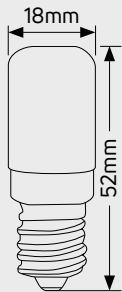

GEYER

T20 1.3W

LED λαμπάκι νυκτός

ΛΑΜΠΤΗΡΕΣ LED

**ΓΕΝΙΚΑ ΧΑΡΑΚΤΗΡΙΣΤΙΚΑ**

ΠΕΡΙΓΡΑΦΗ	ΛΑΜΠΤΗΡΑΣ T20, E14
ΣΥΣΚΕΥΑΣΙΑ	1/10/200 τμχ.
ΠΡΟΣΤΑΣΙΑ ΕΝΑΝΤΙ ΕΙΣΡΟΗΣ	IP20
ΔΙΑΣΤΑΣΕΙΣ	Ø18 X Υ52 (mm)
ΒΑΡΟΣ	9gr

ΧΑΡΑΚΤΗΡΙΣΤΙΚΑ ΦΩΤΕΙΝΟΤΗΤΑΣ

ΔΕΣΜΗ ΦΩΤΟΣ	360°
ΤΥΠΟΣ LED	COB
RA	≥80

ΗΛΕΚΤΡΟΛΟΓΙΚΑ ΧΑΡΑΚΤΗΡΙΣΤΙΚΑ

WATT	1.3W
ΤΑΣΗ	220-240V
ΣΥΝΤΕΛΕΣΤΗΣ ΣΥΝΗΜΙΤΟΝΟΥ	>0.8

ΥΛΙΚΟ ΚΑΤΑΣΚΕΥΗΣ

ΔΙΑΧΥΤΗΣ	PC
ΣΩΜΑ	PC

ΕΓΓΥΗΣΕΙΣ

ΕΝΕΡΓΕΙΑΚΗ ΚΛΑΣΗ	A+
ΕΓΓΥΗΣΗ	2 ΧΡΟΝΙΑ
ΔΙΑΡΚΕΙΑ ΖΩΗΣ	25000 ΩΡΕΣ

ΘΕΡΜΟΚΡΑΣΙΑ

ΑΠΟΘΗΚΕΥΣΗΣ	-20 ΕΩΣ +40 °C
ΛΕΙΤΟΥΡΓΙΑΣ	-20 ΕΩΣ +40 °C

ΚΩΔΙΚΟΣ	WATT	ΧΡΩΜΑ	ΒΑΣΗ	LUMEN
LNL-R	1.3	ΚΟΚΚΙΝΟ	E14	70
LNL-G	1.3	ΠΡΑΣΙΝΟ	E14	70
LNL-Y	1.3	ΚΙΤΡΙΝΟ	E14	70
LNL-B	1.3	ΜΠΛΕ	E14	70