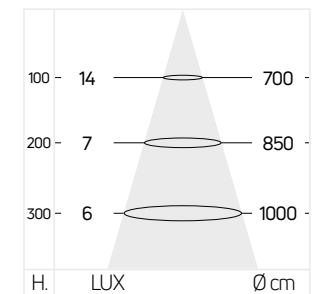

ΘΕΡΜΟΚΡΑΣΙΑ

ΑΠΟΘΗΚΕΥΣΗΣ	-20 ΕΩΣ +40 °C
ΛΕΙΤΟΥΡΓΙΑΣ	-20 ΕΩΣ +40 °C

Αναφέρεται στο
G9 5W