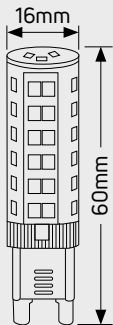

## G9 3.5W, 5W

ΛΑΜΠΤΗΡΕΣ LED

## ΓΕΝΙΚΑ ΧΑΡΑΚΤΗΡΙΣΤΙΚΑ

ΠΕΡΙΓΡΑΦΗ	ΛΑΜΠΤΗΡΑΣ G9
ΣΥΣΚΕΥΑΣΙΑ	1/10/200 Τμχ.
ΠΡΟΣΤΑΣΙΑ ΕΝΑΝΤΙ ΕΙΣΡΟΗΣ	IP20
ΔΙΑΣΤΑΣΕΙΣ	Ø16 X Y50 (mm) Ø16 X Y60 (mm)
ΒΑΡΟΣ	12gr, 15gr

## ΧΑΡΑΚΤΗΡΙΣΤΙΚΑ ΦΩΤΕΙΝΟΤΗΤΑΣ

ΔΕΣΜΗ ΦΩΤΟΣ	360°
ΤΥΠΟΣ LED	SMD
RA	≥80

## ΗΛΕΚΤΡΟΛΟΓΙΚΑ ΧΑΡΑΚΤΗΡΙΣΤΙΚΑ

WATT	3.5W, 5W
ΤΑΣΗ	220-240V
ΣΥΝΤΕΛΕΣΤΗΣ ΣΥΝΗΜΙΤΟΝΟΥ	≥0.5, ≥0.8