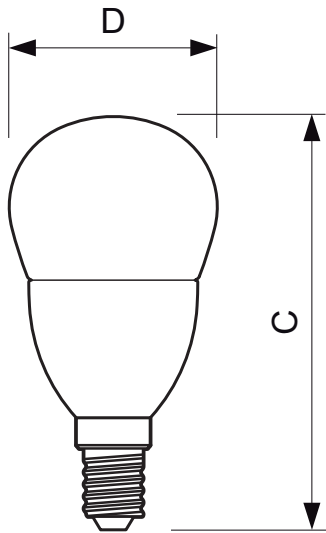

Κύκλος on/off	50000X
---------------	--------

• Διαστάσεις προϊόντος

Συνολικό μήκος C	95 mm
Διάμετρος D	48 mm

• Στοιχεία προϊόντος

8 ψήφιος Ευρωπαϊκός Κωδικός Παραγγελίας	453582 00
15ψήφιος Κωδικός Προϊόντος	871869645358200
Όνομασία προϊόντος N	MASTER LEDluster DT 6-40W E14 P48 CL

Σχεδιάγραμμα διαστάσεων

E14

MASTER LEDluster DT 6-40W E14 P48 CL

Product	C (Norm)	D (Norm)
LED DT 6-40W E14 P48 CL	95	48

Φωτομετρικά δεδομένα

© 2015 Koninklijke Philips N.V. (Royal Philips)
Με την επιφύλαξη παντός δικαιώματος.