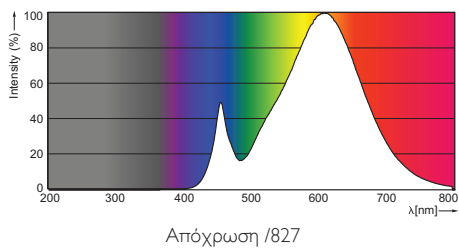

δεδομένα Προϊόντων

• Γενικά χαρακτηριστικά

Κάλυκας	E14
Σχήμα λαμπτήρα	P48
Υφή/χρώμα κώδωνα λαμπτήρα	Διαφανής
Μετρούμενος χρόνος ζωής (ώρες)	25000 hr
Nominal Lifetime hours	25000 hr

• Φωτοτεχνικά χαρακτηριστικά

Κωδικός απόχρωσης	WW
Απόχρωση	Θερμό λευκό
Φωτεινή ροή	470 Lm
Δείκτης χρωματικής απόδοσης	80
Φωτεινή απόδοση λαμπτήρα	75 Lm/W
Θερμοκρασία χρώματος	2200-2700 K [CCT 2200K-2700K]
Μετρούμενη φωτεινή ροή	470 Lm
LLMF - end nominal lifetime	70 %
Colour consistency	6 steps

Σχεδιάγραμμα διαστάσεων

E14

MASTER LEDluster DT 6-40W E14 P48 CL

Product	C (Norm)	D (Norm)
LED DT 6-40W E14 P48 CL	95	48

Φωτομετρικά δεδομένα

© 2015 Koninklijke Philips N.V. (Royal Philips)
Με την επιφύλαξη παντός δικαιώματος.