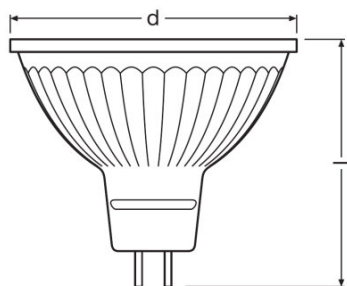

Φύλλο δεδομένων

Τεχνικά χαρακτηριστικά

Ηλεκτρικά στοιχεία

Ισχύς κατασκευής	5,00 W
Ονομαστική κατανάλωση	5,00 W
Ονομαστική τάση	12,0 V
Ισοδύναμη ισχύς συμβατικού λαμπτήρα	35 W
Συχνότητα λειτουργίας	50...60 Hz
Συντελεστής ισχύος λ	0,89

Φωτομετρικά δεδομένα

Ένταση Φωτεινότητας	950 cd
Ονομαστική φωτεινή ροή	350 lm
Ονομαστική φωτεινή ροή	350 lm
Θερμοκρασία χρώματος	4000 K
Δείκτης χρωματικής απόδοσης Ra	≥80
Χρώμα φωτός σύμφωνα με EN 12464-1	Cool White
Τυπική απόκλιση χρωματικής συνάφειας	≤5 sdc _m
Ωφέλιμη ονομαστική φωτεινή ροή 90°	350 lm
Ωφέλιμη ονομαστική φωτεινή ροή 90°	350 lm
Ονομαστική μέγιστη ένταση	950 cd

Φωτοτεχνικά στοιχεία

Γωνία δέσμης	36 °
Χρόνος ζεστάματος (Warm-up) (60 %)	1,00 s
Χρόνος εκκίνησης	0,0 s
Ονομαστική γωνία δέσμης	36 °
Ονομ. γωνία δέσμης(τιμή ημίσειας κορυφής)	36,00 °

Φύλλο δεδομένων

Διαστάσεις και βάρος

Συνολικό μήκος	46,0 mm
Διάμετρος	51,0 mm
Εξωτερική λυχνία	MR51
Μήκος	46,0 mm
Μέγιστη διάμετρος	51,0 mm

Διάρκεια ζωής

Ονομαστικό διάρκεια ζωής λαμπτήρα	25000 h
Ονομαστική διάρκεια ζωής του λαμπτήρα	25000 h
Αριθμός κύκλων μεταγωγής	100000
Συντελεστής συντήρησης φωτεινής ροής	0,70