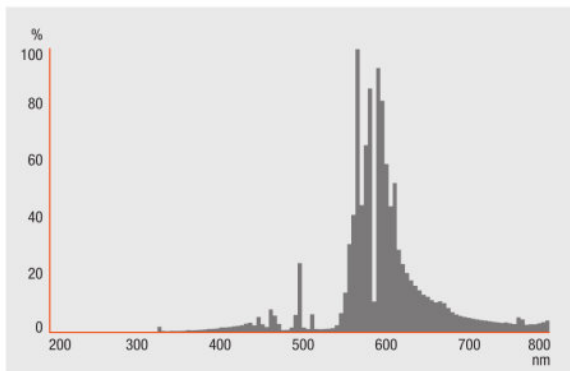

Φύλλο δεδομένων

Διανομή φωτός

Φασματική κατανομή ισχύος

Δεδομένων Logistic

Κωδικός προϊόντος	Περιγραφή προϊόντος	Μονάδα συσκευασίας (Τεμάχια / Μονάδα)	Διαστάσεις (μήκος x πλάτος x ύψος)	Όγκος	Μεικτό βάρος
4052899418226	NAV-E 150 W SUPER 4Y	Shipping carton box 12	371 mm x 291 mm x 242 mm	26.13 dm³	1866.00 g

1)Ο παραπάνω κωδικός του προϊόντος περιγράφει τη μικρότερη μονάδα που μπορείτε να παραγγείλετε. Μια μονάδα αποστολής ενδέχεται να περιέχει ένα ή περισσότερα μεμονωμένα προϊόντα. Κατά την τοποθέτηση της παραγγελίας σας, παρακαλώ να εισάγετε στην ποσότητα εάν πρόκειται για ενιαίο ή πολλαπλάσιο της μονάδας αποστολής.

Αναφορές/ Σύνδεσμοι

Για περισσότερες πληροφορίες σχετικά με την εγγύηση συστήματος και τους όρους και τις προϋποθέσεις της εγγύησης επισκεφθείτε

▶ www.ledvance.com/system-guarantee

Αποποίηση ευθυνών

Διατηρούμε το δικαίωμα αλλαγών χωρίς προειδοποίηση. Εξαιρούνται λάθη και παραλείψεις. Να βεβαιώνετε πάντα ότι χρησιμοποιείτε την πιο πρόσφατη έκδοση.