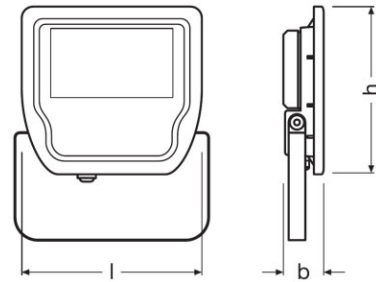

FLOODLIGHT LED 20 W 3000 K WT