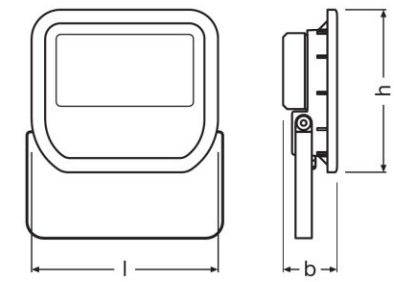

FLOODLIGHT LED 50 W 3000 K WT