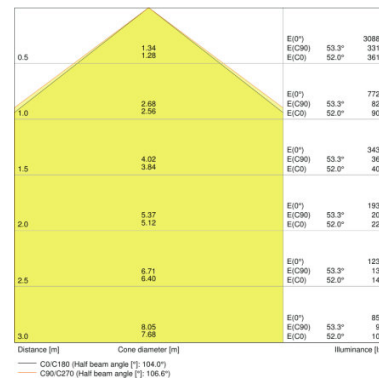

FLOODLIGHT LED 200 W 6500 K BK

ΠΡΟΤΑΣΕΙΣ ΕΦΑΡΜΟΓΗΣ

Για περισσότερες πληροφορίες εφαρμογών και γραφικών, παρακαλώ ανατρέξτε το φύλλο δεδομένων του προϊόντος.