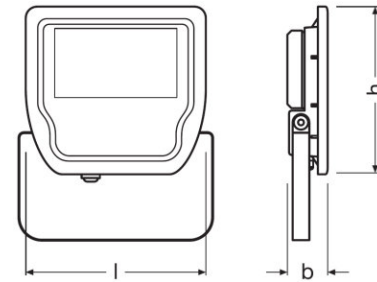

FLOODLIGHT LED 20 W 3000 K BK,
FLOODLIGHT LED 20 W 4000 K BK