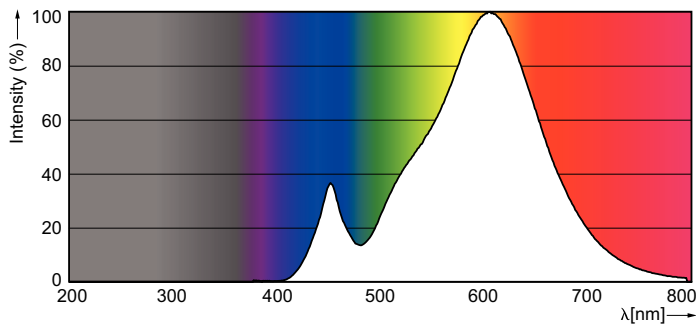

CorePro LEDcandle

Όνομα παραγγελίας προϊόντος	CorePro LEDcandle ND 4-25W E14 827 B35 FR
EAN/UPC	8718291787013
Κωδικός παραγγελίας	78701300
Local Code	LEDC4F/E14/827
Αριθμητής - Ποσότητα ανά συσκευασία	1

Αριθμητής - Πακέτα ανά εξωτερικό κουτί	10
Αρ. υλικού (12NC)	929001157402
Καθαρό βάρος (πεμάχιο)	0.040 kg

Σχεδιάγραμμα διαστάσεων

Product	D	C
CorePro LEDcandle ND 4-25W E14 827 B35 FR	35 mm	106 mm

Φωτομετρικά δεδομένα