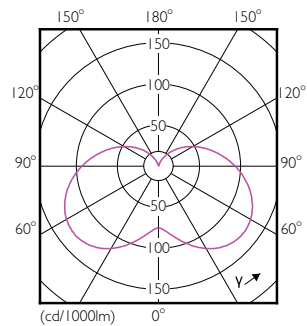

## Σχεδιάγραμμα διαστάσεων

LED ND 4-25W E14 827 220-240V B35 FR

Product	D	C
CorePro LEDcandle ND 4-25W E14 827 B35 FR	35 mm	106 mm

## Φωτομετρικά δεδομένα