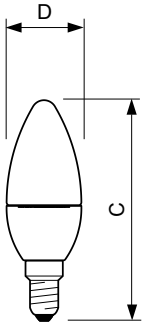

### δεδομένα Προϊόντων

Γενικές πληροφορίες	
Λυχνιολαβή	E14 [ E14]
Σήμανση βραβευμένου σχεδιασμού Reddot	Νικητής βραβευμένου σχεδιασμού Reddot 2016
Ονομαστική διάρκεια ζωής (ονομ.)	15000 h
Κύκλος λειτουργίας	50000X
Τεχνικός τύπος	4-25W
Τεχνικός φωτισμός	
Κωδικός χρώματος	827 [ CCT με 2700K]
Φωτεινή ροή (ονομ.)	250 lm
Φωτεινή ροή (ονομαστική) (ονομ.)	250 lm
Ανάθεση χρωμάτων	Θερμό λευκό (WW)
Σχετική θερμοκρασία χρώματος (ονομ.)	2700 K
Απόδοση φωτεινότητας (ονομαστική) (ονομ.)	62.50 lm/W
Συνάφεια χρωμάτων	<6
Δείκτης χρωματικής απόδοσης (ονομ.)	80
LiFi στο τέλος της ονομαστικής διάρκειας ζωής (ονομ.)	70 %
Λειτουργία και ηλεκτρικά συστήματα	
Συχνότητα εισόδου	50 έως 60 Hz
Power (Rated) (Nom)	4 W

Ένταση ρεύματος λαμπτήρα (ονομ.)	35 mA
Αντίστοιχη ισχύς	25 W
Χρόνος έναρξης (ονομ.)	0.5 s
Χρόνος προθέρμανσης έως το 60% του φωτός (ονομ.)	0.5 s
Συντελεστής ισχύος (ονομ.)	0.4
Τάση (ονομ.)	220-240 V
Θερμοκρασία	
Μέγιστη θερμ. περιβλήματος λειτουργίας (ονομ.)	75 °C
Συστήματα ελέγχου και ρύθμιση της έντασης	
Δυνατότητα ρύθμισης της έντασης φωτισμού	No
Μηχανικά εξαρτήματα και περίβλημα	
Φινίρισμα λαμπτήρα	Ματ (FR)
Έγκριση και εφαρμογή	
Επκέτα Ενεργειακής Απόδοσης (EEL)	A+
Κατανάλωση ενέργειας kWh/1000 ώρες	4 kWh
Στοιχεία προϊόντος	
Πλήρης κωδικός προϊόντος	871829178701300

## Σχεδιάγραμμα διαστάσεων

LED ND 4-25W E14 827 220-240V B35 FR

Product	D	C
CorePro LEDcandle ND 4-25W E14 827 B35 FR	35 mm	106 mm