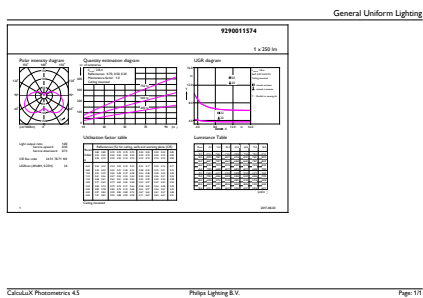

CorePro LEDcandle

Όνομα παραγγελίας προϊόντος	CorePro LEDcandle ND 4-25W E14 827 B35 FR
EAN/UPC	8718291787013
Κωδικός παραγγελίας	78701300
Local Code	LEDC4F/E14/827
Αριθμητής - Ποσότητα ανά συσκευασία	1

Αριθμητής - Πακέτα ανά εξωτερικό κουτί	10
Αρ. υλικού (12NC)	929001157402
Καθαρό βάρος (πεμάχιο)	0.040 kg

Σχεδιάγραμμα διαστάσεων

Product	D	C
CorePro LEDcandle ND 4-25W E14 827 B35 FR	35 mm	106 mm

Φωτομετρικά δεδομένα