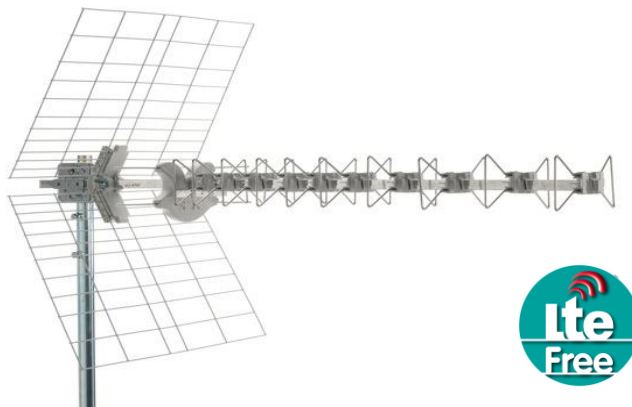

BLU 10HD LTE

Η BLU10HD LTE σχεδιάστηκε για να μπορεί να μειώνει στο ελάχιστο της παρεμβολές των συχνοτήτων LTE στις συχνοότητες TV.

Ο προσεγγμένος ηλεκτρικός σχεδιασμός και η παρουσία ενός ενσωματωμένου στο δίπολο κυπελωτού φίλτρου LTE δίνουν μια μεγάλη βύθιση των σημάτων LTE διατηρώντας ταυτόχρονα μια υψηλή απολαβή στις συχνοότητες TV.

Η κεραία είναι προμονταρισμένη ως προς τα στοιχεία, τη στήριξη στον ιστό, τη στήριξη των ανακλαστήρων και τον οδηγό του δίπολου.

Κύρια χαρακτηριστικά

- 10 στοιχεία
- **Κυπελωτό φίλτρο LTE στο δίπολο**
- Κεραία περιοχής UHF για λήψη TV
- Νέο δίπολο με σύνδεση F
- Πόλωση H ή V
- Γρήγορη και εύκολη εγκατάσταση
- Μέγιστη διάμετρος ιστού 60mm
- Αντίσταση 75 Ohm
- Διπός ανακλαστήρας τύπου πάνελ
- **Βύθιση LTE 38 dB σε 27 MHz (790-810MHz)**

		BLU10HD LTE
Κωδικός Fracarro		217909
Στοιχεία	αρ°	10
Περιοχή		UHF
Κανάλια	Europa	E21 – E60
Τεχνικά χαρακτηριστικά		
Εύρος περιοχής	MHz	470 – 790
Μέγιστη απολαβή	dBi	15
Αποκοπή εμπρός - πίσω	dB	30
Απώλεια επιστροφής	dB	- 16
Εύρος δέσμης απολαβής (-3dB)	°	+/-25
Αντίσταση	Ohm	75
Μηχανικά χαρακτηριστικά		
Διαστάσεις (Μήκος. x Πλάτος)	cm	119 x 50
Στήριξη σε ιστό με μέγιστη διάμετρο	mm	60
Αντίσταση σε άνεμο 120 Km/h (720 N/m ²)	kg (N)	7.2 (70.56)
Σύνδεση	Τύπος	F
Αξεσουάρ		
Οριζόντια πόλωση		NAI
Οριζόντια ρύθμιση ζενιθ		NAI
Κάθετη πόλωση		NAI
Κάθετη ρύθμιση ζενιθ		NAI

Κωδικός Fracarro	Προϊόν	Συσκευασία	Ποσότητα	Διαστάσεις	Βάρος κεραίας	Συνολικό βάρος
			τεμάχια	mm	Kg	Kg
217909	BLU10HD LTE	κουτί	10	1240 x 380 x 550	2.22	24.6

Διάγραμμα απολαβής

BLU 10HD LTE	Απολαβή	<p>Απολαβή ISO [dBi]</p> <p>Συχνότητα [MHz]</p>
	Κατευθυντικότητα	