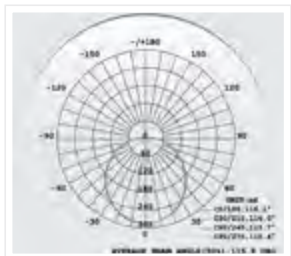

R80 12W

GEYER

ΚΕΦΑΛΑΙΟ Α

ΛΑΜΠΤΗΡΕΣ LED

100	286	316
200	71	640
300	32	949
400	18	1265
500	11	1582
H.	LUX	Ø cm

ΓΕΝΙΚΑ ΧΑΡΑΚΤΗΡΙΣΤΙΚΑ

ΠΕΡΙΓΡΑΦΗ ΛΑΜΠΤΗΡΑΣ R80, E27

ΣΥΣΚΕΥΑΣΙΑ 1/10/50 τμχ.

ΠΡΟΣΤΑΣΙΑ ΕΝΑΝΤΙ ΕΙΣΡΟΗΣ IP20

ΔΙΑΣΤΑΣΕΙΣ Ø80 X Y116 (mm)

ΒΑΡΟΣ 80gr

ΧΑΡΑΚΤΗΡΙΣΤΙΚΑ ΦΩΤΕΙΝΟΤΗΤΑΣ

ΔΕΣΜΗ ΦΩΤΟΣ 120°

ΤΥΠΟΣ LED SMD

RA ≥80

ΗΛΕΚΤΡΟΛΟΓΙΚΑ ΧΑΡΑΚΤΗΡΙΣΤΙΚΑ