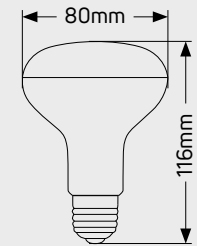

ΘΕΡΜΟΚΡΑΣΙΑ

ΑΠΟΘΗΚΕΥΣΗΣ -20 ΕΩΣ +40 °C

ΛΕΙΤΟΥΡΓΙΑΣ -20 ΕΩΣ +40 °C