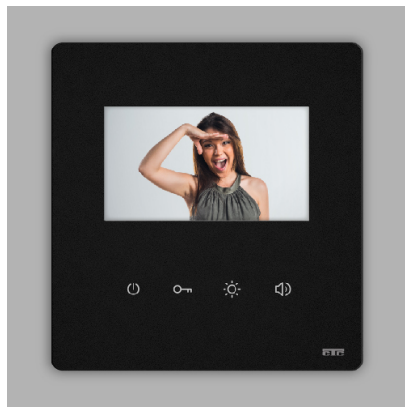

Kit εισόδου πόρτας Θυροτηλεόραση 2εισ. 1εσωτ.

ΚΑΤΑΣΚΕΥΑΣΤΗΣ: CTC

ΤΥΠΟΣ: ORION VISION 4,3"

ΚΑΥΚΑΣ ID: 795034210

SKU: 034210

EAN CODE: 5206771003874

Χρώμα εσωτερικών στοιχείων	Μαύρο	Τύπος καλωδίωσης	Bus(2K)
Εσωτερικά στοιχεία	1	Αριθμός μπουτονιέρων	2
Θυροτηλεόραση	ΝΑΙ	Με θέση ονόματος	ΝΑΙ