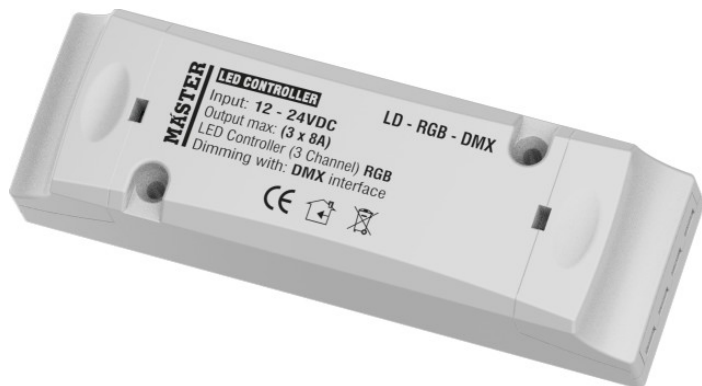

## LED driver 12-24VDC DMX

**ΚΑΤΑΣΚΕΥΑΣΤΗΣ:** MASTER

**ΤΥΠΟΣ:** LD-RGB-DMX

**ΚΑΥΚΑΣ ID:** 694020306

**SKU:** LD-RGB-DMX

**EAN CODE:** 5206722010333

Τύπος	8	Περίβλημα	Πλαστικό περίβλημα
Τύπος ρύθμισης έντασης φωτός	DMX	Πλάτος	150mm
Ύψος	35mm	Τάση εξόδου	12-24VDC
Μήκος	50mm	Ονομαστική τάση	12-24VDC
Ρεύμα εξόδου	8A		

### Αναλυτική Περιγραφή

Ο Led Controller LD-RGB-DMX (3\_Channel) κατασκευάστηκε για να καλύψει τις ανάγκες διαχείρισης και ρύθμισης έντασης του φωτισμού επαγγελματικών χώρων με φωτιστικά σώματα τύπου LED 12 - 24 Volt DC όπως Led ταινίες, Led λαμπτήρες και προβολείς. Είναι απόλυτα ασφαλές και αξιόπιστο προϊόν διότι είναι κατασκευασμένο από ειδικά ολοκληρωμένα κυκλώματα και πλαστικά μέρη αντοχής για δύσκολες συνθήκες λειτουργίας και χρήσης. Ο Led Controller LD-RGB-DMX διαθέτει :

- Είσοδο σήματος (DMX-512) για έλεγχο και ρύθμιση έντασης