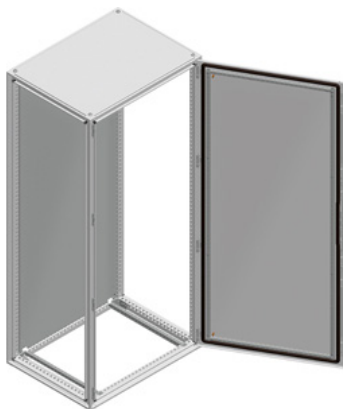

## Ερμάριο 800mmX2000mmX800mm IP55

**ΚΑΤΑΣΚΕΥΑΣΤΗΣ:** SCHNEIDER-ELECTRIC

**ΤΥΠΟΣ:** HIMEL

**ΚΑΥΚΑΣ ID:** 120070774

**SKU:** NSYSF20880

**EAN CODE:** 3606485118352

Infosheet

<b>Χρώμα</b>	Γκρι	<b>Υλικό</b>	Χάλυβας
<b>Βαθμός προστασίας (IP)</b>	IP55	<b>Τύπος επιφάνειας</b>	Με επίστρωση πούδρας
<b>Πλάτος</b>	800mm	<b>Ύψος</b>	2000mm
<b>Βάθος</b>	800mm	<b>Αριθμός RAL</b>	7035
<b>Με πλάκα στερέωσης</b>	OXI	<b>Αριθμός θυρών</b>	2
<b>Αριθμός κλειδαριών</b>	1	<b>Ελεγχος EMC</b>	OXI
<b>Με τζάμι</b>	OXI	<b>Επιδαπέδιας τοποθέτησης</b>	NAI
<b>Τοποθέτηση σε τοίχο</b>	OXI	<b>Κατάλληλο για εξωτερική set-up</b>	OXI
<b>Για μετρική τοποθέτηση</b>	NAI	<b>Τακάκι βάθος ρυθμιζόμενο</b>	OXI
<b>Καρφωτό</b>	NAI	<b>Με πόρτα εξαερισμού</b>	OXI
<b>Τοποθέτηση επιφάνειας</b>	OXI	<b>Με πίσω πόρτα</b>	OXI
<b>Εντοιχιζόμενη εγκατάσταση</b>	OXI		