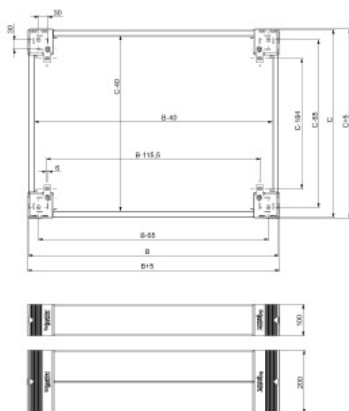

Βάση δαπέδου ερμαρίου 1200mmX100mmX1200mm

ΚΑΤΑΣΚΕΥΑΣΤΗΣ: SCHNEIDER-ELECTRIC

ΤΥΠΟΣ: HIMEL

ΚΑΥΚΑΣ ID: 120070734

SKU: NSYSPF12100

EAN CODE: 3606485126593

Infosheet

Χρώμα	Γκρι	Τύπος	Βάση εμπρός / πίσω
Υλικό	Χάλυβας	Πλάτος	1200mm
Ύψος	100mm	Βάθος	1200mm
Για αερισμό / εξαερισμό	ΟΧΙ	Πλάτος ενσωματωμένου ερμαρίου	1200mm
Κατάλληλο για εξωτερική set-up	ΟΧΙ	Κατάλληλο για καλώδιο σύνδεσης	ΝΑΙ