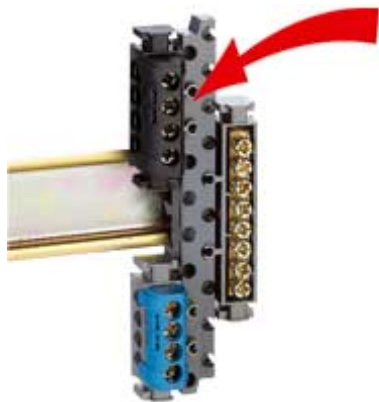

ΕΞΑΡΤΗΜΑ ΣΤΗΡΙΞΗΣ ΚΛΕΜΜΩΝ IP2 ΣΕ ΡΑΓΑ

ΚΑΤΑΣΚΕΥΑΣΤΗΣ: LEGRAND

ΤΥΠΟΣ: PRACTIBOX

ΚΑΥΚΑΣ ID: 07104811

SKU: 004811

EAN CODE: 3245060048112

Αντικρηκτική προστασία Ex-e ΟΧΙ

Αναλυτική Περιγραφή

Εξαρτήματα για κλέμμες ασφαλείας IP 2. Εξάρτημα στήριξης κλεμμών IP2 σε ράγα