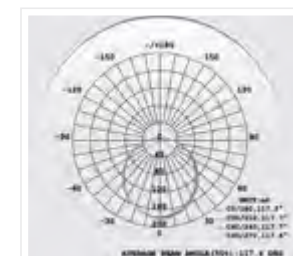

ΚΩΔΙΚΟΣ

WATT

ΧΡΩΜΑ

ΒΑΣΗ

LUMEN

LKWE278

8

3000

E27

720

LKCE278

8

4000

E27

720