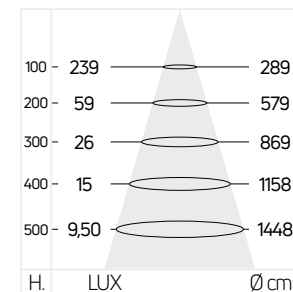

GEYER

R63 8W

ΛΑΜΠΤΗΡΕΣ LED

120°  
ΔΕΣΜΗ ΦΩΤΟΣ25.000  
ΩΡΕΣ2 ΧΡΟΝΙΑ  
ΕΓΓΥΗΣΗ**ΓΕΝΙΚΑ ΧΑΡΑΚΤΗΡΙΣΤΙΚΑ**

ΠΕΡΙΓΡΑΦΗ	ΛΑΜΠΤΗΡΑΣ R63, E27
ΣΥΣΚΕΥΑΣΙΑ	1/10/50 τμχ.
ΠΡΟΣΤΑΣΙΑ ΕΝΑΝΤΙ ΕΙΣΡΟΗΣ	IP20
ΔΙΑΣΤΑΣΕΙΣ	Ø63 X Y98 (mm)
ΒΑΡΟΣ	83gr

**ΧΑΡΑΚΤΗΡΙΣΤΙΚΑ ΦΩΤΕΙΝΟΤΗΤΑΣ**

ΔΕΣΜΗ ΦΩΤΟΣ	120°
ΤΥΠΟΣ LED	SMD
RA	≥80

**ΗΛΕΚΤΡΟΛΟΓΙΚΑ ΧΑΡΑΚΤΗΡΙΣΤΙΚΑ**

WATT	8W
ΤΑΣΗ	220-240V
ΣΥΝΤΕΛΕΣΤΗΣ ΣΥΝΗΜΙΤΟΝΟΥ	≥0.5

**ΥΛΙΚΟ ΚΑΤΑΣΚΕΥΗΣ**

ΔΙΑΧΥΤΗΣ	PC
ΣΩΜΑ	PBT

**ΕΓΓΥΗΣΕΙΣ**

ΕΝΕΡΓΕΙΑΚΗ ΚΛΑΣΗ	A+
ΕΓΓΥΗΣΗ	2 ΧΡΟΝΙΑ
ΔΙΑΡΚΕΙΑ ΖΩΗΣ	25000 ΩΡΕΣ

**ΘΕΡΜΟΚΡΑΣΙΑ**

ΑΠΟΘΗΚΕΥΣΗΣ	-20 ΕΩΣ +40 °C
ΛΕΙΤΟΥΡΓΙΑΣ	-20 ΕΩΣ +40 °C

ΚΩΔΙΚΟΣ

WATT

ΧΡΩΜΑ

ΒΑΣΗ

LUMEN