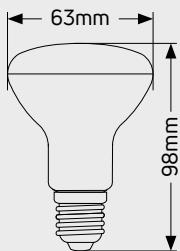

GEYER

R63 8W

ΛΑΜΠΤΗΡΕΣ LED

120°  
ΔΕΣΜΗ ΦΩΤΟΣ25.000  
ΩΡΕΣ2 ΧΡΟΝΙΑ  
ΕΓΓΥΗΣΗ**ΓΕΝΙΚΑ ΧΑΡΑΚΤΗΡΙΣΤΙΚΑ**

ΠΕΡΙΓΡΑΦΗ	ΛΑΜΠΤΗΡΑΣ R63, E27
ΣΥΣΚΕΥΑΣΙΑ	1/10/50 τμχ.
ΠΡΟΣΤΑΣΙΑ ΕΝΑΝΤΙ ΕΙΣΡΟΗΣ	IP20
ΔΙΑΣΤΑΣΕΙΣ	Ø63 X Y98 (mm)
ΒΑΡΟΣ	83gr

**ΧΑΡΑΚΤΗΡΙΣΤΙΚΑ ΦΩΤΕΙΝΟΤΗΤΑΣ**

ΔΕΣΜΗ ΦΩΤΟΣ	120°
ΤΥΠΟΣ LED	SMD
RA	≥80

**ΗΛΕΚΤΡΟΛΟΓΙΚΑ ΧΑΡΑΚΤΗΡΙΣΤΙΚΑ**

WATT	8W
ΤΑΣΗ	220-240V
ΣΥΝΤΕΛΕΣΤΗΣ ΣΥΝΗΜΙΤΟΝΟΥ	≥0.5

**ΥΛΙΚΟ ΚΑΤΑΣΚΕΥΗΣ**

ΔΙΑΧΥΤΗΣ	PC
ΣΩΜΑ	PBT

**ΕΓΓΥΗΣΕΙΣ**